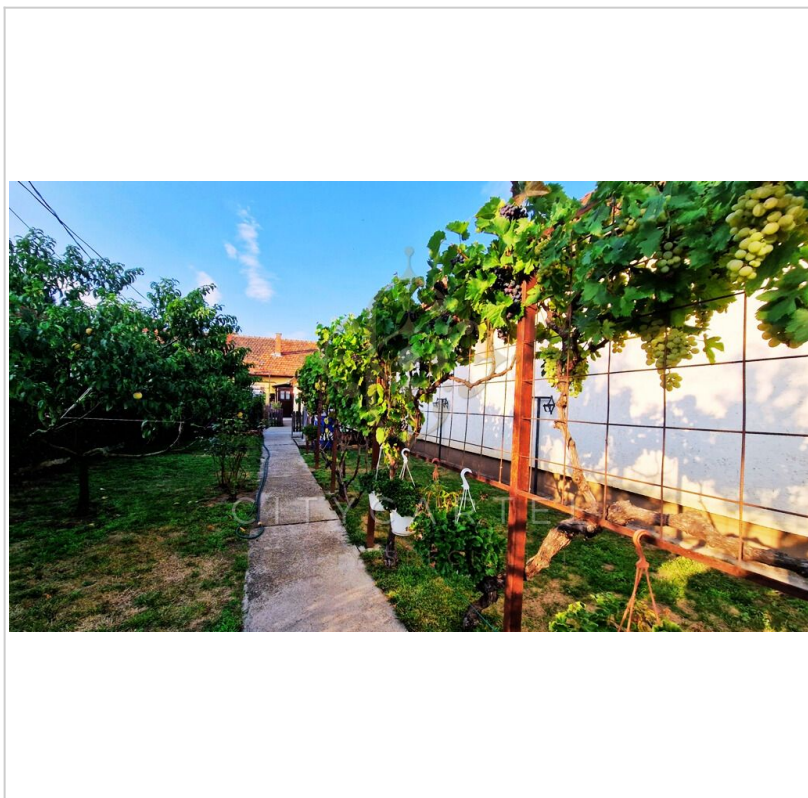

Eladó Hámrész, 64 m², 532 m² telek, XVIII. kerület

48 000 000 Ft (~117 872 €)

Hámrész külön leválasztott telekrészen!

CITYCARTEL

INTERNATIONAL LUXURY REAL ESTATE AGENCY

bemutatja:

**Képzeld el, hogy saját otthonod lehet a 18. kerület szívében,
Pestszentlőrincen!**

Ez a **téglaépítésű, családi hámrész** egy igazán különleges lehetőség - mindössze néhány lépésre a **Sárkány Center** és az **Általános Iskola** között! Az ingatlan **63 nm-es**, és egy **két szobás, praktikus elrendezésű otthont** kínál. Ráadásul a házhoz tartozik egy **kis lakrésznek használható előszoba** és egy **szoba kialakítású** helyiség is, így igazán sokféleképpen alakítható! A ház a telek végében helyezkedik el, egy **csodás virágoskerttel**, egy szép **szőlőlugassal**, egy **kutya számára leválasztott kennellel** és egy kényelmes **melléképülettel** is rendelkezik! Mindez a **nyugodt, zöldövezeti környezetben** biztosítja az otthonos légkört.

A ház elrendezése nagyon praktikus:

A **közlekedőtől jobbra** található egy **kis lakrész**, mellette egy **spejz** és egy **zuhanyzós fürdőszoba**.

A bejárattal szemben egy **tágas szoba** vár, mellette egy **nagyobb hálószoba**